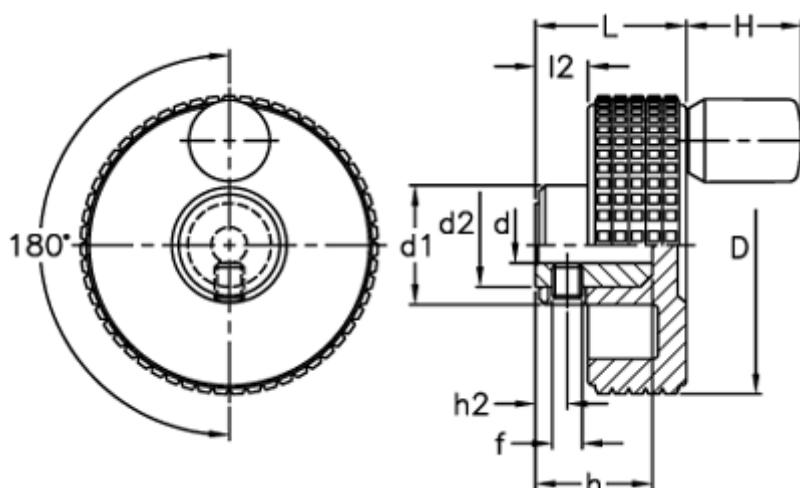

Varenummer: 23060345989
Beskrivelse: E+G Fingregreb med drejeknop og boring
MBT.60+I-B8

Mål

D	= 60	L	= 29
d1	= 23	l2	= 9
d2	= 17		
d H9	= 8		
f	= M5		
H	= 23		
h	= 22		
h2	= 6		